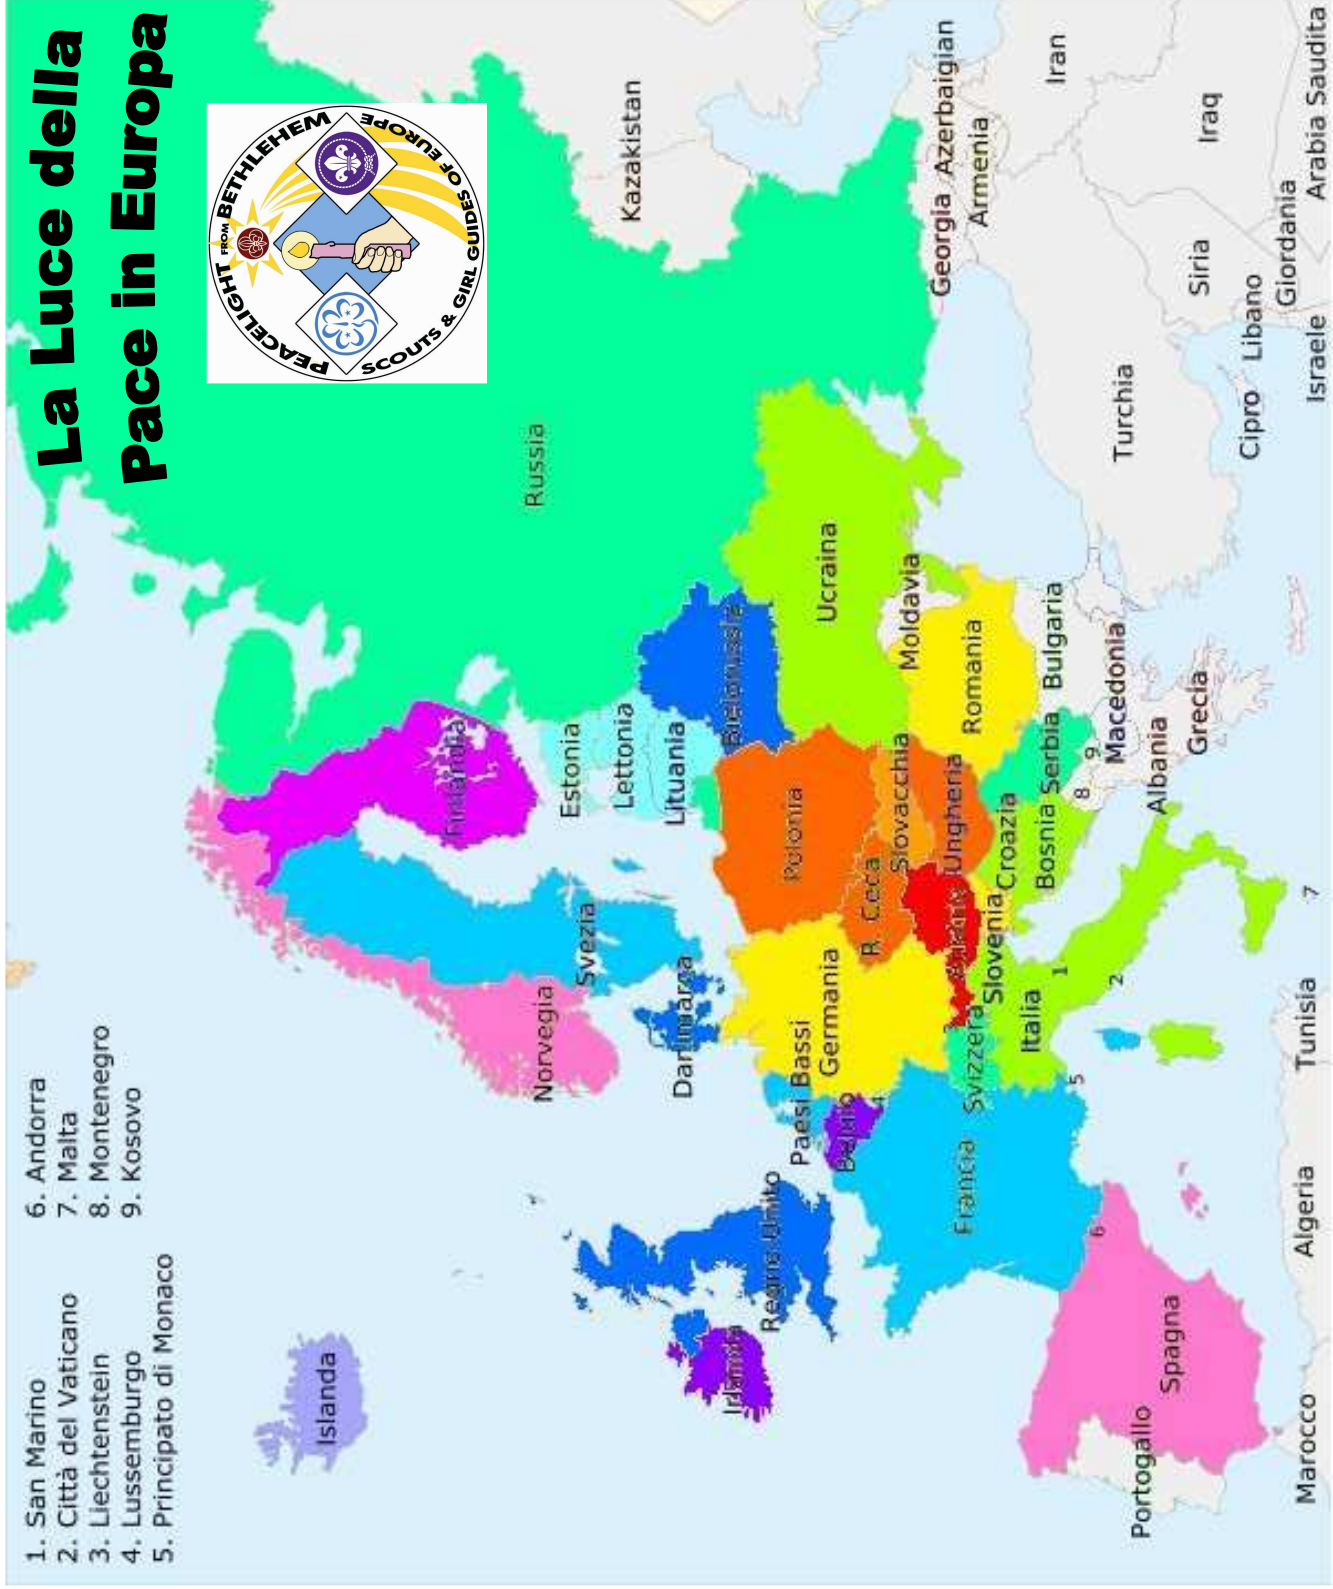

# Luce della Pace da Betlemme

eventi e testimonianze  
2008

La Luce della Pace  
da Betlemme in Italia

**Le 3 staffette ferroviarie della Luce 13-14 dicembre 2008:**

Trieste - Torino - Genova  
 Trieste - Roma - Siracusa  
 Trieste - Lecce

1. San Marino
2. Città del Vaticano
3. Liechtenstein
4. Lussemburgo
5. Principato di Monaco

6. Andorra
7. Malta
8. Montenegro
9. Kosovo

# La Luce della Pace in Europa

DAL

1988

1989

1990

1991

1992

1993

1994

1995

1996

1997

1998

1999

U.S.A. 2000

2001