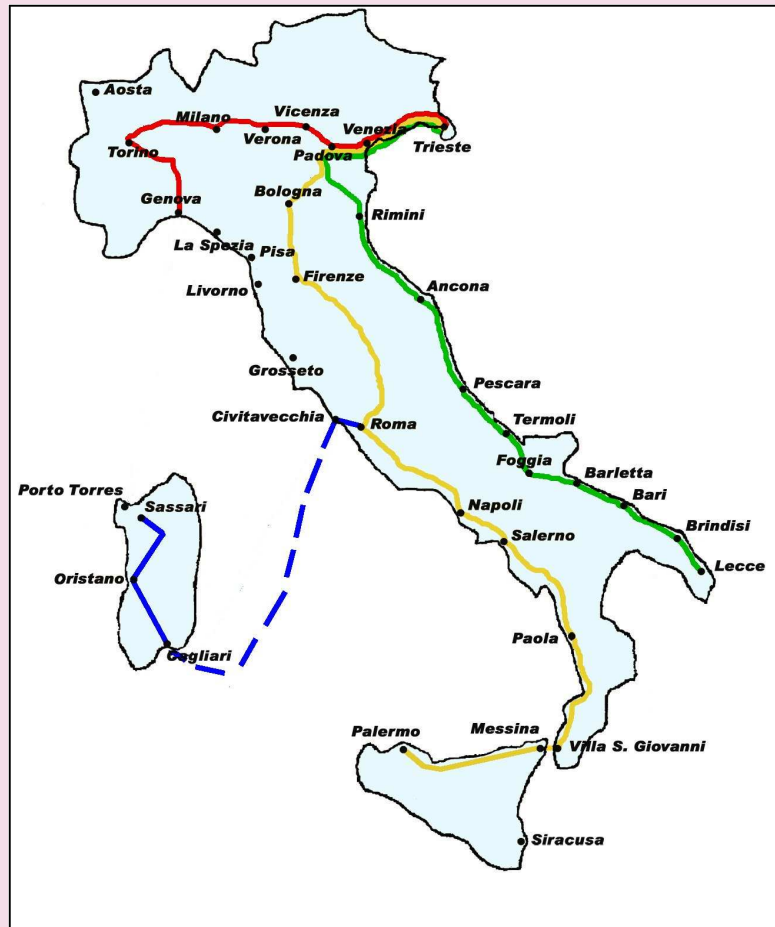

L'edizione 2010

Dai 106 iscritti 1997 si è passati ai **512 del 2010**, il massimo raggiunto in **16 anni di attività**. I **Gruppi scout iscritti sono stati 457**, ma in realtà il numero e Unità che accolgono la Luce della Pace e la distribuiscono è ben più ampio! Ce ne accorgiamo nelle stazioni all'arrivo della Luce, sui siti Internet dove tante pagine parlano della Luce della Pace, di gruppi e persone che la distribuiscono ovunque. Oltre agli scout, hanno partecipato, di propria iniziativa, anche numerose Parrocchie e organizzazioni ecclesiali come l'Azione Cattolica, Associazioni varie e pure scuole, Amministrazioni Pubbliche ed istituti.

Il 13% dei Gruppi censiti in tutte le Associazioni scout italiane (stimati da noi in circa 3.500) ha partecipato alla distribuzione della Luce, iscrivendosi direttamente nelle nostre liste; ma consideriamo che in realtà siano almeno 700 i Gruppi scout coinvolti nella manifestazione, ossia il **20% dei Gruppi scout italiani**. Sono quindi circa **35.000 gli Scout italiani che si impegnano nella distribuzione** e stimiamo circa un **milione le persone che ricevono la Fiammella a Natale in tutte le Regioni**.

NOVITÀ, ARTICOLI, TESIMONIANZE E FOTO DELLA LUCE DELLA PACE 2010 IN ITALIA SI POSSONO LEGGERE SUL **GIORNALINO ON-LINE**
WWW.LUCEDIBETLEMME.IT

Le 4 staffette ferroviarie della Luce 10-11 dicembre 2011:

Trieste - Torino - Genova
Trieste - Lecce

Trieste - Roma - Palermo
Roma - Cagliari - Sassari